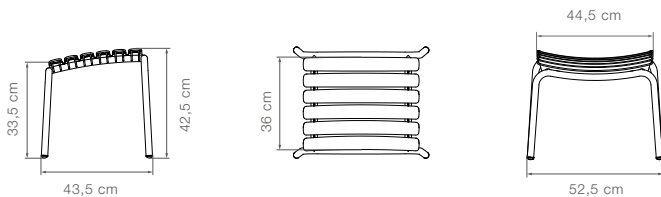

CLEANING AND CARE

View online [here](#)

DIMENSIONS

H: 33,5/43,5 cm

D: 43,5 cm

W: 52,5 cm

SEAT HEIGHT

N/A

SEAT DEPTH

36 cm

SEAT WIDTH

44,5 cm

WEIGHT

Gross: 3,1 kg

Net: 2,1 kg

WEIGHT LIMIT

120 kg

COLORS

Monocolor

**BOX
DIMENSIONS**

H: 44 cm

W: 46 cm

L: 56 cm

**PALLET
DIMENSIONS**

H: cm

W: cm

L: cm

SHIPPING UNITS

1 pc/box

UNITS / PALLET

HOUE

RODELUNDVEJ 4A · 8680 RY · DENMARK · HOUE.COM